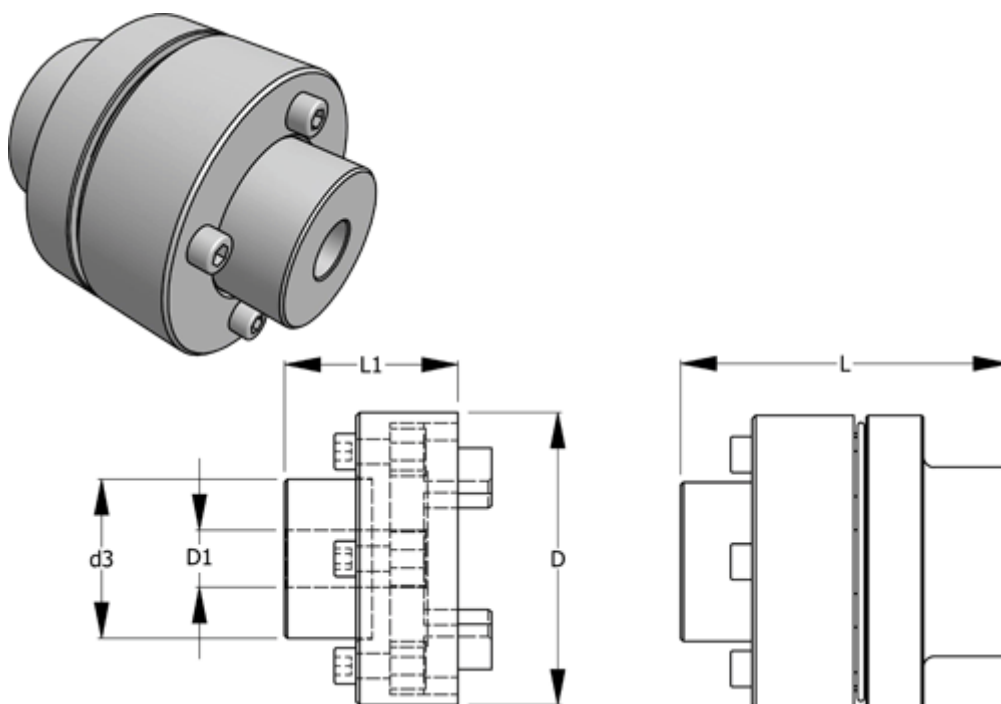

Varenummer: 3301214102104
Beskrivelse: Normex Nav 102+104 for type G str. 214
Maks. boring 95 mm

Mål

D	= 214
d1 max	= 95
d3	= 135.5
L	= 243
L1	= 107